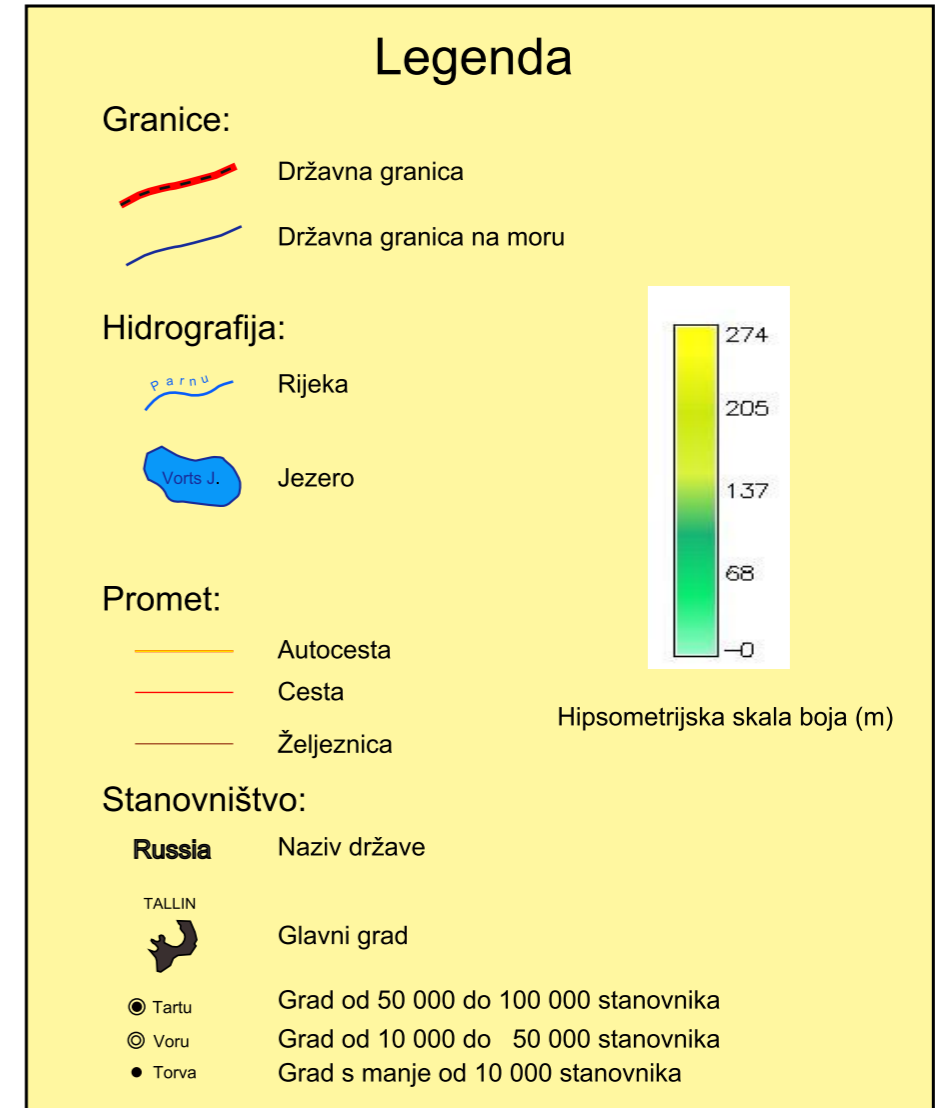

# Republika Estonija

Podaci o projekciji:

Mercatorova projekcija

Standardne paralele 58° i 59°

Središnji meridijan 25°

Izvornici:

[www.geocomm.com](http://www.geocomm.com) [www.natureearthdata.com](http://www.natureearthdata.com)

[www.diva-gis.com](http://www.diva-gis.com) [www.wikipedia.org](http://www.wikipedia.org)

Mjerilo

Izradio: Neven Ružić, univ.bacc.ing.geod. et geoinf.  
Izrađeno na vježbama kolegija Digitalna kartografija,  
akademska god. 2012./13.