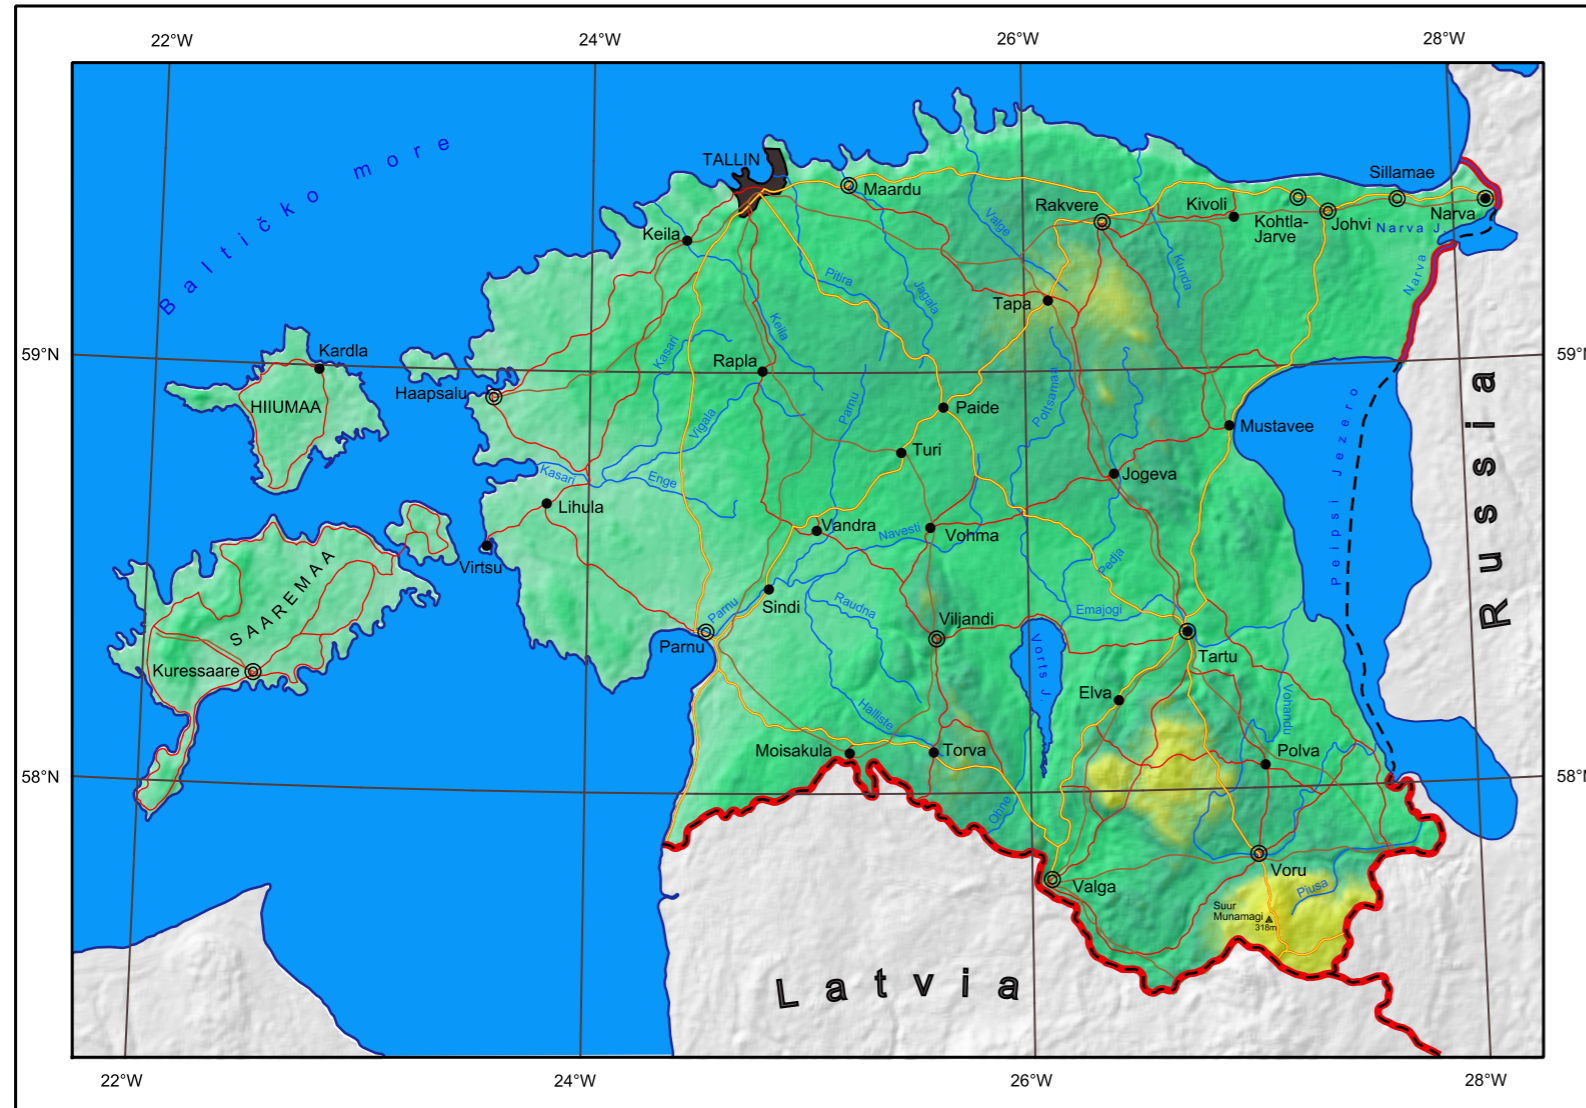

# Republika Estonija

Podaci o projekciji:

Mercatorova projekcija

Standardne paralele 58° i 59°

Središnji meridijan 25°

Izvornici:

[www.geocomm.com](http://www.geocomm.com) [www.natureearthdata.com](http://www.natureearthdata.com)

[www.diva-gis.com](http://www.diva-gis.com) [www.wikipedia.org](http://www.wikipedia.org)

Mjerilo

Izradio: Neven Ružić, univ.bacc.ing.geod. et geoinf.  
Izrađeno na vježbama kolegija Digitalna kartografija,  
akademska god. 2012./13.