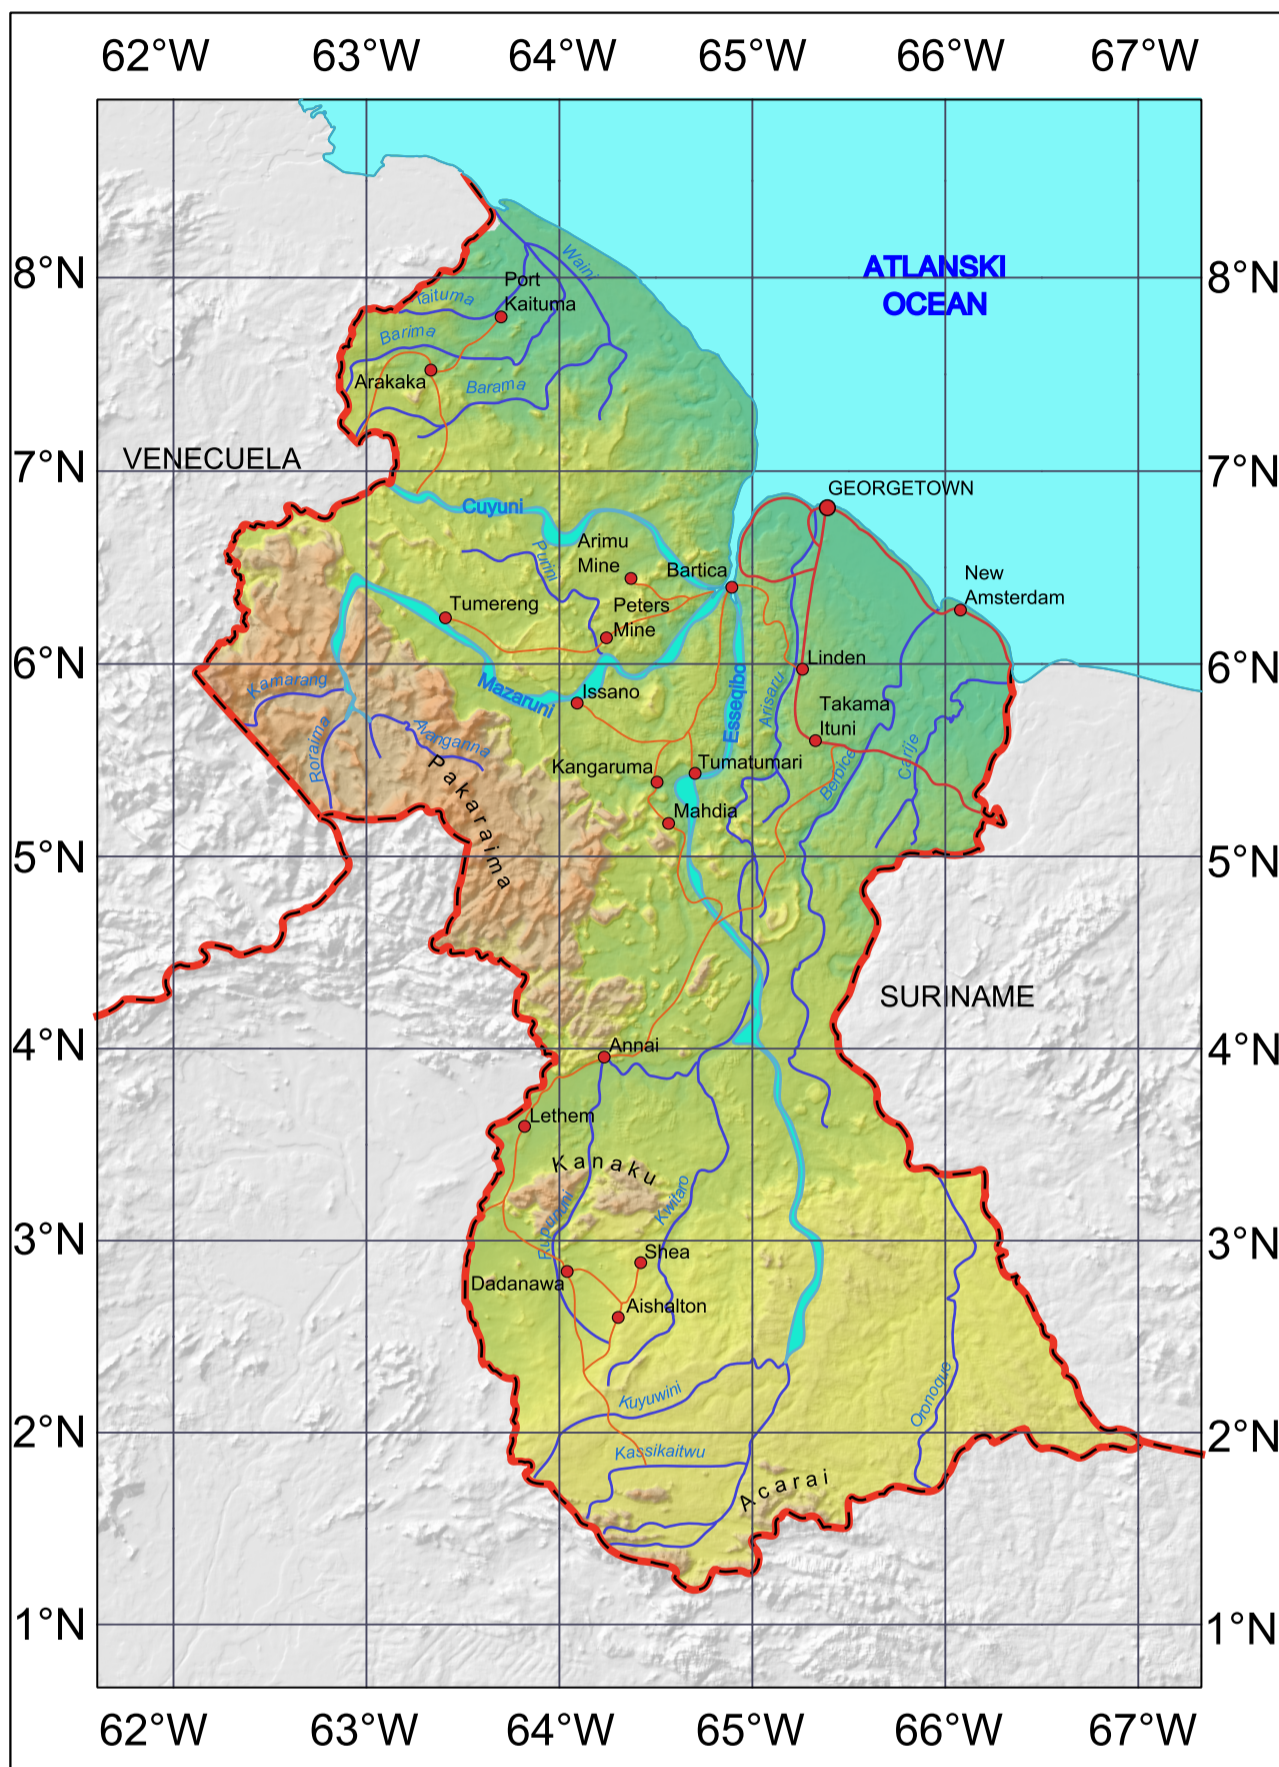

# GVAJANA

Izvornici: - [www.diva-gis.org](http://www.diva-gis.org)  
 - [www.naturalearthdata.com](http://www.naturalearthdata.com)  
 - [www.ezilon.com](http://www.ezilon.com)

Projekcija: Uspravna komforna cilindrična  
 Srednji meridijan:  $-59^{\circ}$   
 Srednja paralela:  $5^{\circ}$

Izradio: Ivan Gusić

Izrađeno na vježbama iz Digitalne kartografije, akademska godina 2012/2013