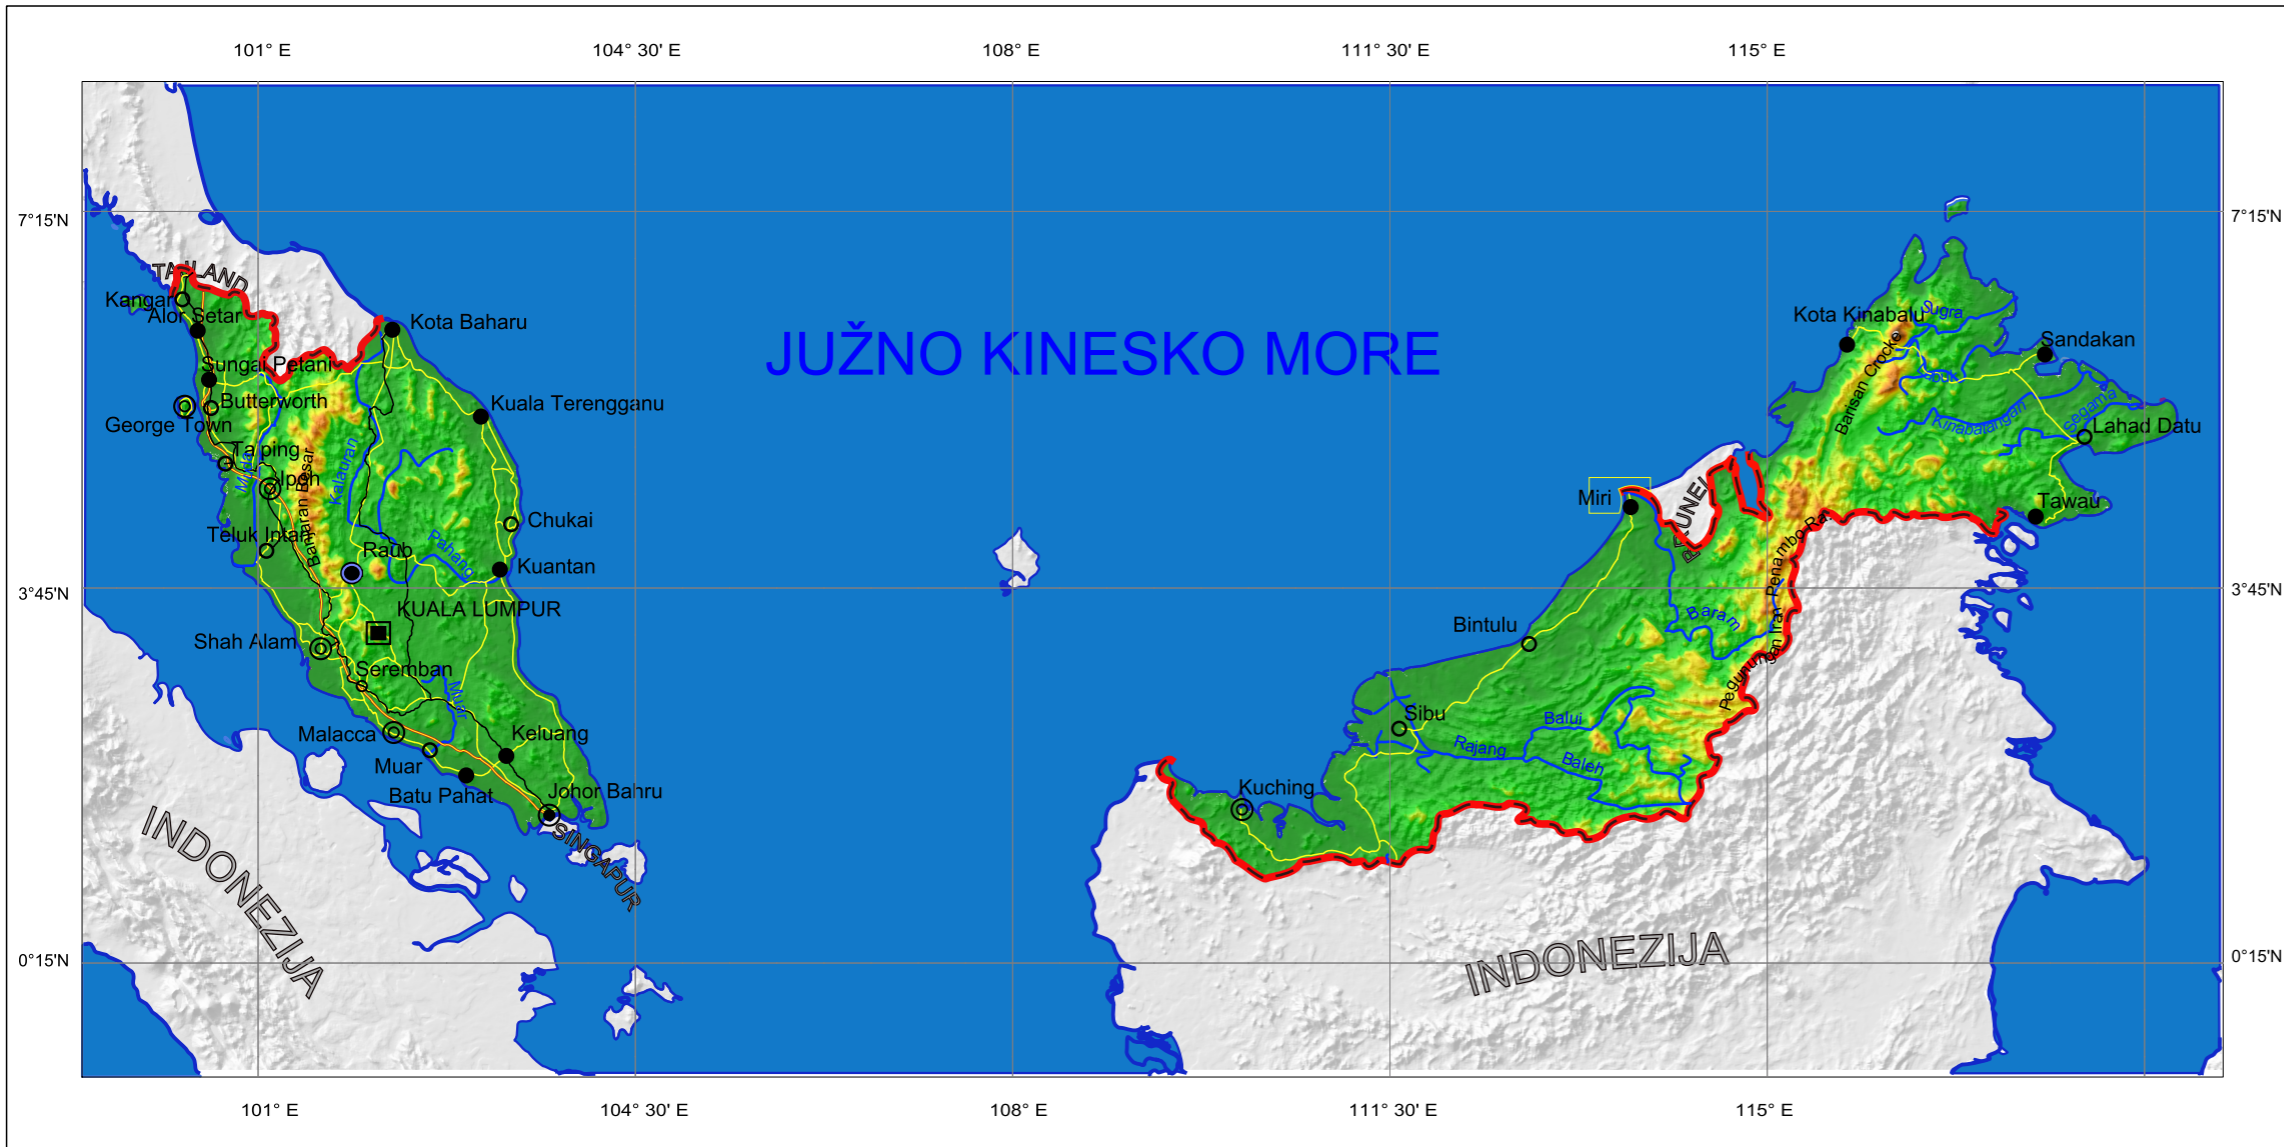

# Malezija

### Legenda

- Državna granica
- Rijeka
- More
- Autocesta
- Cesta
- Željeznica
- INDONEZIJA** Susjedna država
- Banjaran Besar Ime planine
- KUALA LUMPUR** Glavni grad
- Jahor Bahru** Grad s više od 1 000 000 stanovnika
- Kuching** Grad od 500 000 do 1 000 000 stanovnika
- Tawau** Grad od 250 000 do 500 000 stanovnika
- Bintulu** Grad od 100 000 do 250 000 stanovnika

Hipsometrijska skala boja (m):

Podaci o projekciji:

Uspravna komforna cilindrična (MERCATOROVA)

Standardne paralele: 5° N

Središnji meridijan: 108° E

Izvornici:

[www.geocomm.com](http://www.geocomm.com)

[www.natureearthdata.com](http://www.natureearthdata.com)